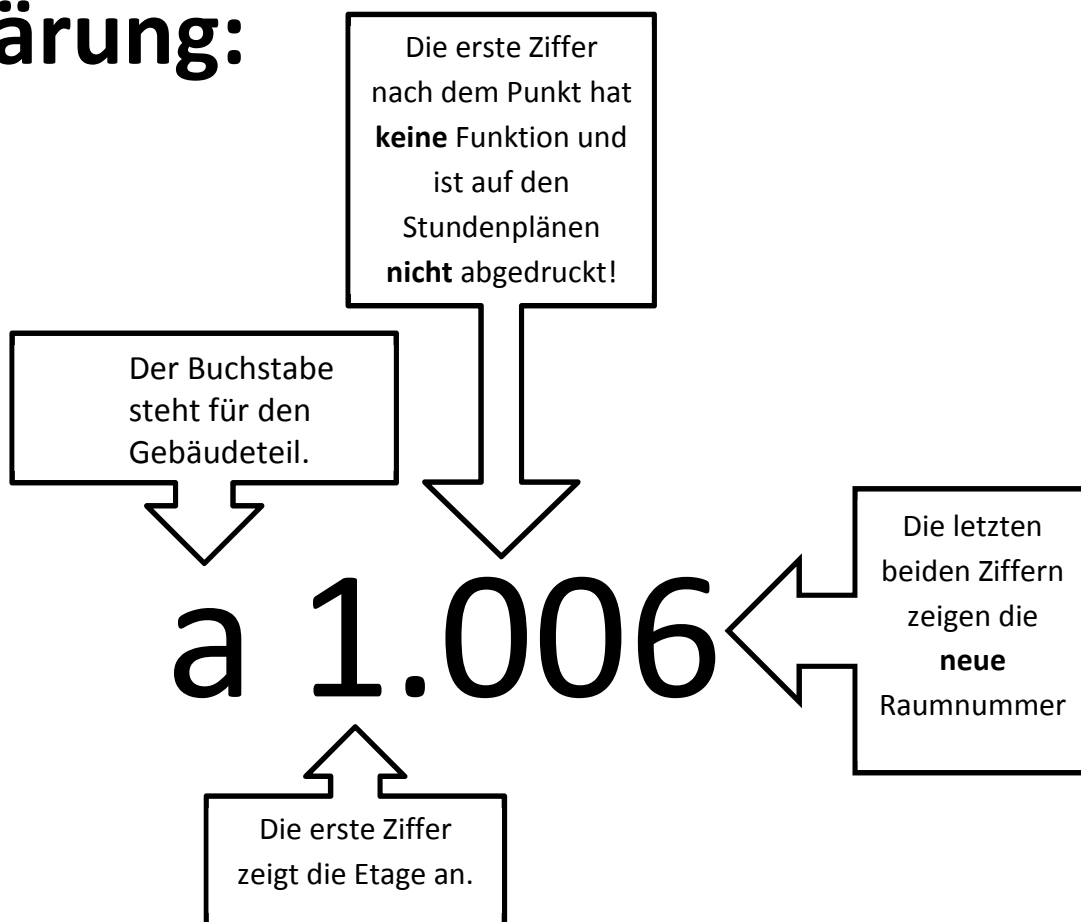

Wegweiser für neue Raumnummern Annostraße

Raumnummer ALT	Raumnummer NEU		
A 05	a 0.001	a	Hauptgebäude der Annostraße
A 06	a 0.002		
A 07	a 0.009		
A 08	a 0.008		
A 10	a 1.002		
A 11	a 1.001		
A 12	a 1.007		
A 13	a 1.006	b	Anbau- trakt
A 01	b 0.003/4		
A 02	b 0.002	c	Pavillon
A 20	c 0.001		
A 21	c 0.005		

Erklärung:

Es handelt sich hier also um den Raum 6 in der 1. Etage des Gebäudeteils Hauptgebäude der Annostraße.